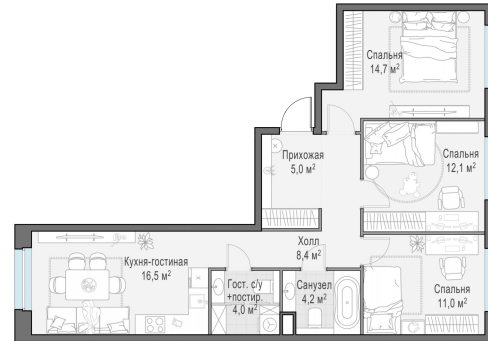

Планировка

С мебелью

**4-комн. квартира №245, 75.5м<sup>2</sup>**

Корпус 12.1, Секция 2, Этаж 17 из 20

**17 380 000₽**

230 199₽/м<sup>2</sup>

● м. «Медведково»

Отделка

Без отделки

Ввод

III квартал 2026

На этаже

На генплане

Квартира  
на сайте