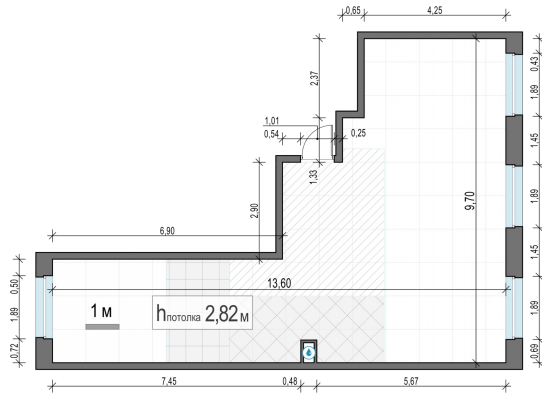

Планировка

С мебелью

**4-комн. квартира №245, 75.5м<sup>2</sup>**

Корпус 12.1, Секция 2, Этаж 17 из 20

**17 380 000₽**

230 199₽/м<sup>2</sup>

● м. «Медведково»

Отделка

Без отделки

Ввод

III квартал 2026

На этаже

На генплане

Квартира  
на сайте