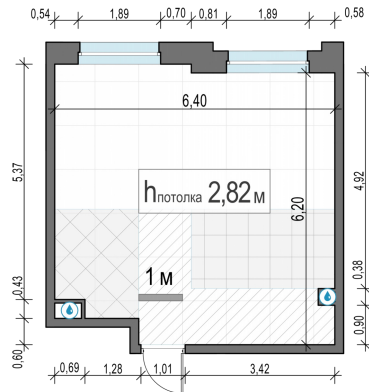

Планировка

С мебелью

1-комн. квартира №243, 37.4м²

Корпус 12.1, Секция 2, Этаж 16 из 20

8 020 000₽

214 439₽/м²

● м. «Медведково»

Отделка

Без отделки

Ввод

III квартал 2026

На этаже

На генплане

Квартира
на сайте