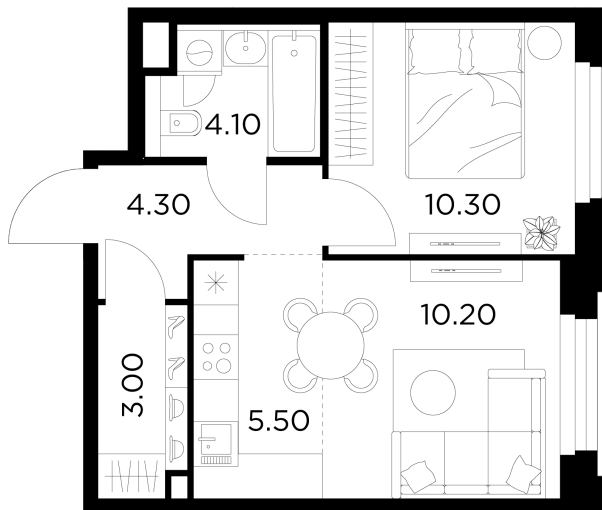

Планировка

С мебелью

+7 (495) 500-00-04

ingrad.ru

2-комн. квартира №243, 37.4м²

ЖК Белый Grad,
Корпус 12.1, Секция 2, Этаж 16 из 20

9 332 983₽

249 545₽/м²

● М Медведково

Отделка

Чистовая отделка

Ввод

III квартал 2026

На этаже

На генплане

Квартира
на сайте