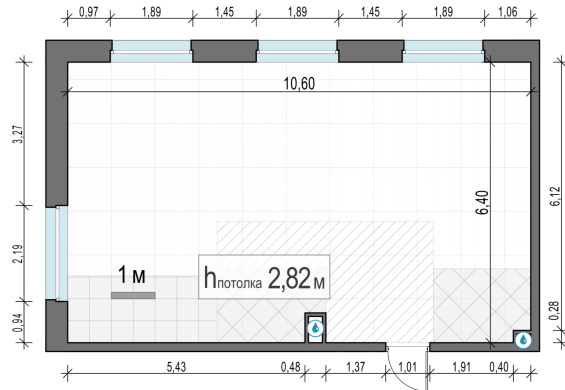

Планировка

С мебелью

**2-комн. квартира №241, 65.3м<sup>2</sup>**

Корпус 12.1, Секция 2, Этаж 16 из 20

**14 520 000₽**

222 359₽/м<sup>2</sup>

● м. «Медведково»

Отделка

Без отделки

Ввод

III квартал 2026

На этаже

На генплане

Квартира  
на сайте