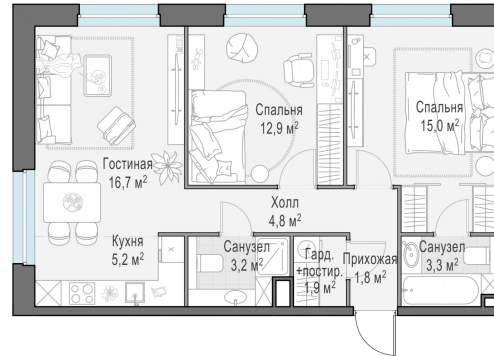

Планировка

С мебелью

**2-комн. квартира №241, 65.3м<sup>2</sup>**

Корпус 12.1, Секция 2, Этаж 16 из 20

**14 520 000₽**

222 359₽/м<sup>2</sup>

● м. «Медведково»

Отделка

Без отделки

Ввод

III квартал 2026

На этаже

На генплане

Квартира  
на сайте