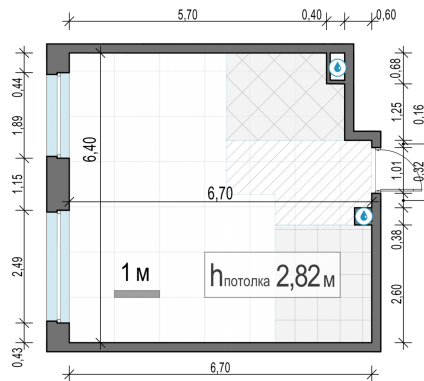

Планировка

С мебелью

1-комн. квартира №238, 40.4м²

Корпус 12.1, Секция 2, Этаж 16 из 20

8 550 000₽
211 634₽/м²

● м. «Медведково»

Отделка

Без отделки

Ввод

III квартал 2026

На этаже

На генплане

Квартира
на сайте

Скачано 27.06.2026 03:00