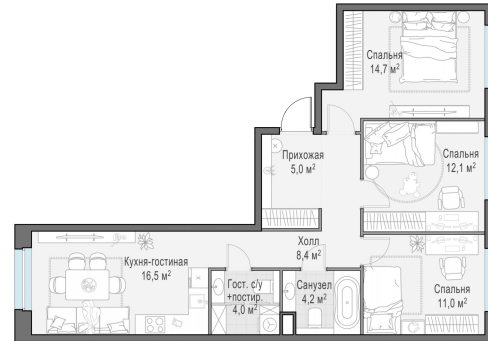

Планировка

С мебелью

4-комн. квартира №237, 75.5м²

Корпус 12.1, Секция 2, Этаж 16 из 20

17 310 000₽

229 272₽/м²

● м. «Медведково»

Отделка

Без отделки

Ввод

III квартал 2026

На этаже

На генплане

Квартира на сайте

Скачано 06.04.2026 12:00