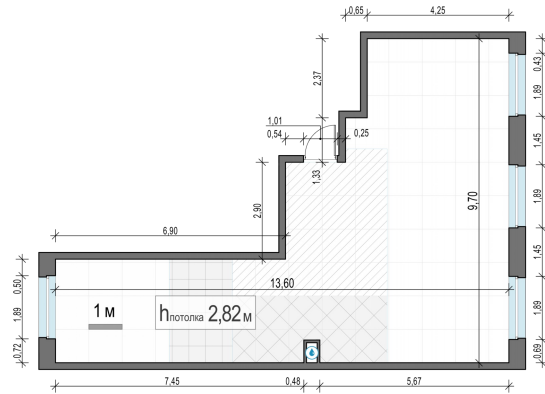

Планировка

С мебелью

4-комн. квартира №237, 75.5м²

Корпус 12.1, Секция 2, Этаж 16 из 20

17 310 000₽

229 272₽/м²

● м. «Медведково»

Отделка

Без отделки

Ввод

III квартал 2026

На этаже

На генплане

Квартира на сайте

Скачано 06.04.2026 12:00