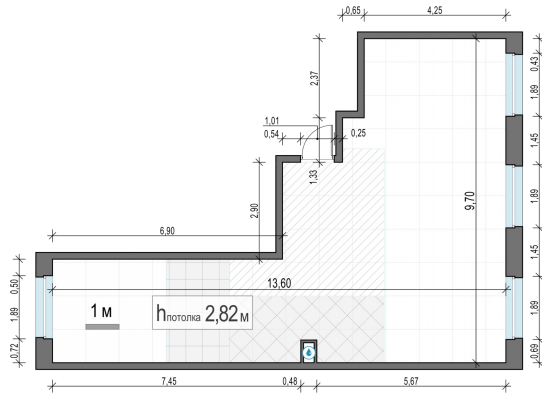

Планировка

С мебелью

4-комн. квартира №229, 75.5м²

Корпус 12.1, Секция 2, Этаж 15 из 20

17 230 000₽
228 212₽/м²

● м. «Медведково»

Отделка

Без отделки

Ввод

III квартал 2026

На этаже

На генплане

Квартира
на сайте