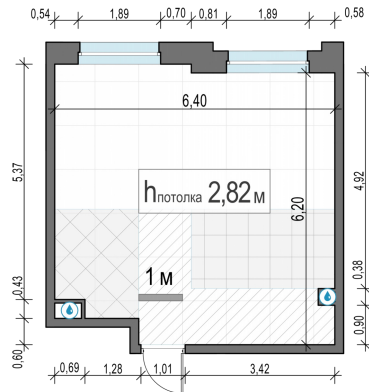

Планировка

С мебелью

1-комн. квартира №227, 37.4м²

Корпус 12.1, Секция 2, Этаж 14 из 20

8 490 000₽
 227 006₽/м²

● м. «Медведково»

Отделка

Без отделки

Ввод

III квартал 2026

На этаже

На генплане

Квартира
на сайте

Скачано 26.05.2026 10:00