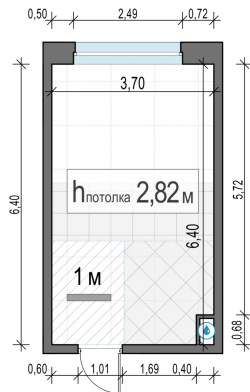

Планировка

С мебелью

Студия №226, 22.9м²

Корпус 12.1, Секция 2, Этаж 14 из 20

6 670 000₽

291 267₽/м²

● м. «Медведково»

Отделка

Без отделки

Ввод

III квартал 2026

На этаже

На генплане

Квартира
на сайте