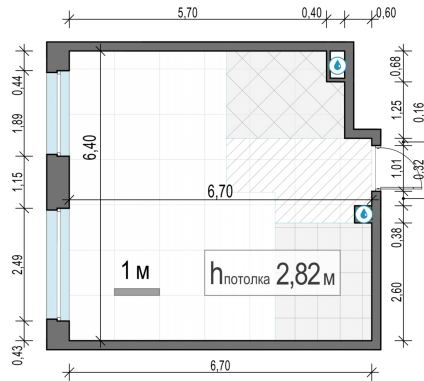

Планировка

С мебелью

1-комн. квартира №222, 40.4м²

Корпус 12.1, Секция 2, Этаж 14 из 20

8 470 000₽
209 654₽/м²

● м. «Медведково»

Отделка

Без отделки

Ввод

III квартал 2026

На этаже

На генплане

Квартира
на сайте