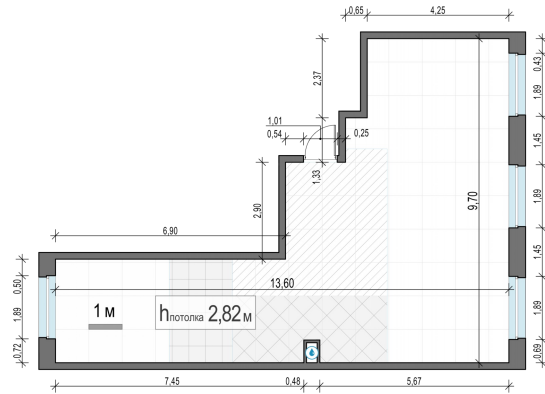

Планировка

С мебелью

4-комн. квартира №221, 75.5м²

Корпус 12.1, Секция 2, Этаж 14 из 20

17 080 000₽
226 226₽/м²

● м. «Медведково»

Отделка

Без отделки

Ввод

III квартал 2026

На этаже

На генплане

Квартира
на сайте