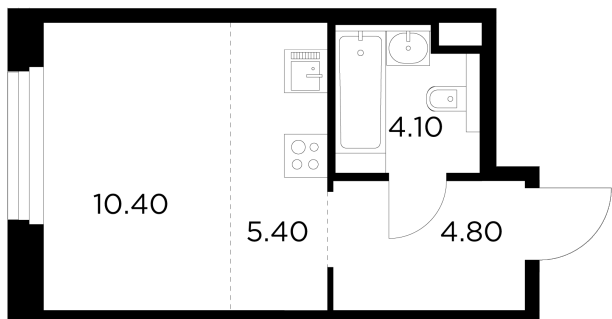

Планировка

С мебелью

+7 (495) 500-00-04

ingrad.ru

Студия №216, 24.7м²

ЖК Белый Grad,
Корпус 12.1, Секция 2, Этаж 13 из 20

6 896 473₽

279 209₽/м²

● Медведково

Отделка

Чистовая отделка

Ввод

III квартал 2026

На этаже

На генплане

Квартира
на сайте