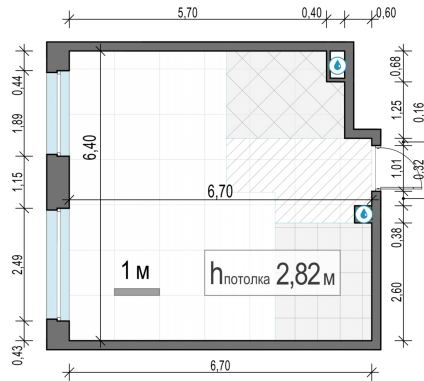

Планировка

С мебелью

1-комн. квартира №214, 40.4м²

Корпус 12.1, Секция 2, Этаж 13 из 20

8 390 000₽
207 674₽/м²

● м. «Медведково»

Отделка

Без отделки

Ввод

III квартал 2026

На этаже

На генплане

Квартира
на сайте

Скачано 26.06.2026 22:47