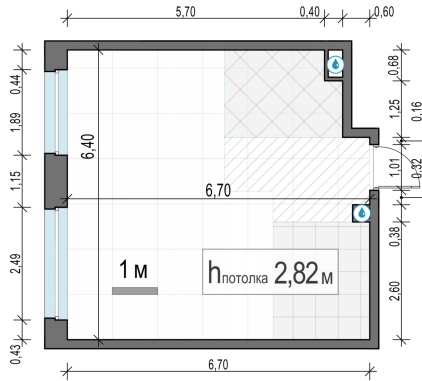

Планировка

С мебелью

1-комн. квартира №214, 40.4м²

Корпус 12.1, Секция 2, Этаж 13 из 20

8 390 000₽

207 674₽/м²

● м. «Медведково»

Отделка

Без отделки

Ввод

III квартал 2026

На этаже

На генплане

Квартира
на сайте