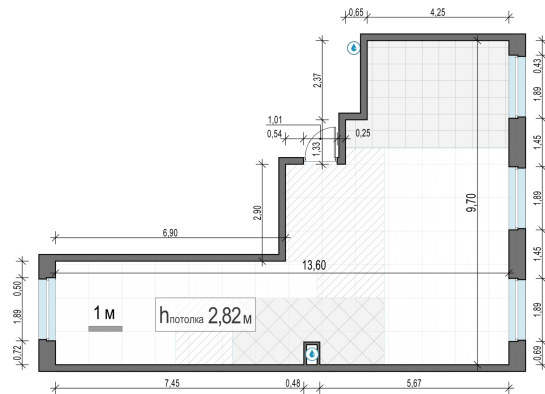

Планировка

С мебелью

**3-комн. квартира №213, 75.5м<sup>2</sup>**

Корпус 12.1, Секция 2, Этаж 13 из 20

**17 280 000₽**  
228 875₽/м<sup>2</sup>

● м. «Медведково»

Отделка

Без отделки

Ввод

III квартал 2026

На этаже

На генплане

Квартира  
на сайте