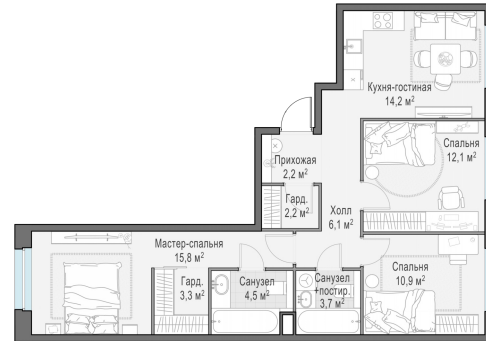

Планировка

С мебелью

**3-комн. квартира №213, 75.5м<sup>2</sup>**

Корпус 12.1, Секция 2, Этаж 13 из 20

**17 280 000₽**  
228 875₽/м<sup>2</sup>

● м. «Медведково»

Отделка

Без отделки

Ввод

III квартал 2026

На этаже

На генплане

Квартира  
на сайте