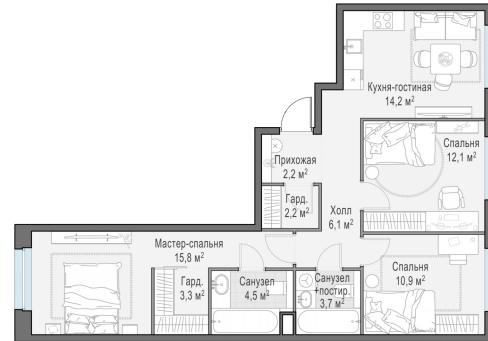

Планировка

С мебелью

**3-комн. квартира №205, 75.5м<sup>2</sup>**

Корпус 12.1, Секция 2, Этаж 12 из 20

**17 200 000₽**  
227 815₽/м<sup>2</sup>

● м. «Медведково»

Отделка

Без отделки

Ввод

III квартал 2026

На этаже

На генплане

Квартира  
на сайте