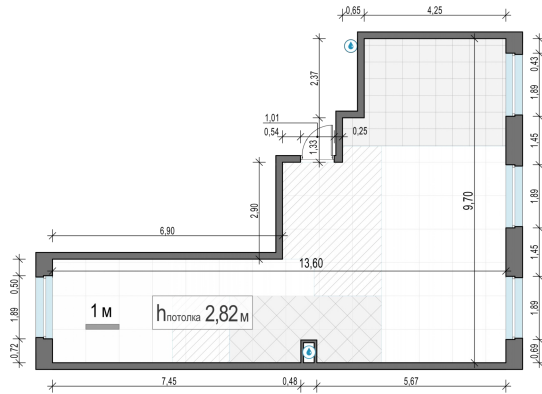

Планировка

С мебелью

**3-комн. квартира №205, 75.5м<sup>2</sup>**

Корпус 12.1, Секция 2, Этаж 12 из 20

**17 200 000₽**  
227 815₽/м<sup>2</sup>

● м. «Медведково»

Отделка

Без отделки

Ввод

III квартал 2026

На этаже

На генплане

Квартира  
на сайте