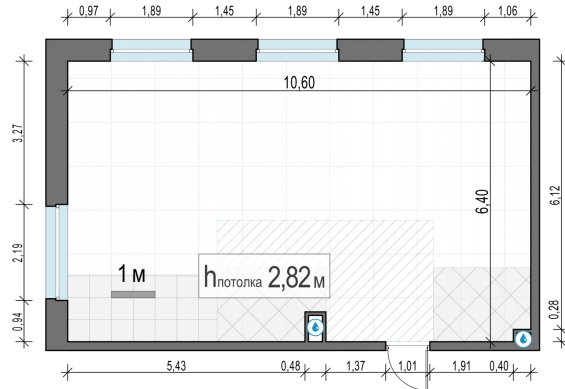

Планировка

С мебелью

**2-комн. квартира №201, 65.3м<sup>2</sup>**

Корпус 12.1, Секция 2, Этаж 11 из 20

**13 860 000₽**

212 252₽/м<sup>2</sup>

● м. «Медведково»

Отделка

Без отделки

Ввод

III квартал 2026

На этаже

На генплане

Квартира  
на сайте

Скачано 31.05.2026 01:49