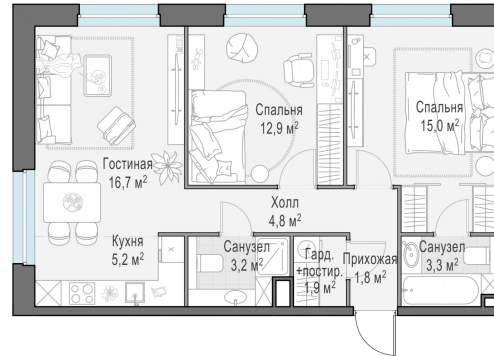

Планировка

С мебелью

**2-комн. квартира №201, 65.3м<sup>2</sup>**

Корпус 12.1, Секция 2, Этаж 11 из 20

**13 860 000₽**

212 252₽/м<sup>2</sup>

● м. «Медведково»

Отделка

Без отделки

Ввод

III квартал 2026

На этаже

На генплане

Квартира  
на сайте

Скачано 31.05.2026 01:49