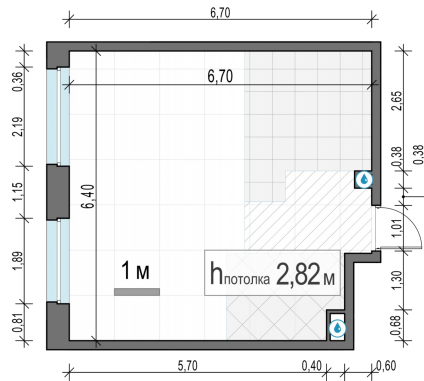

Планировка

С мебелью

**1-комн. квартира №199, 40.3м<sup>2</sup>**

Корпус 12.1, Секция 2, Этаж 11 из 20

**8 290 000₽**

205 708₽/м<sup>2</sup>

● м. «Медведково»

Отделка

Без отделки

Ввод

III квартал 2026

На этаже

На генплане

Квартира  
на сайте