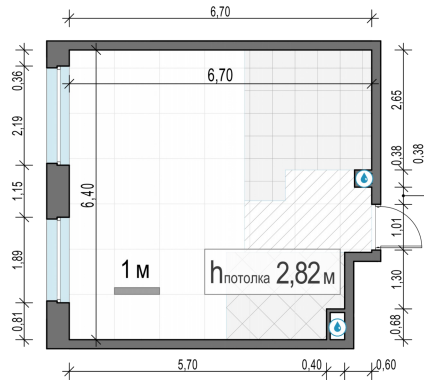

Планировка

С мебелью

1-комн. квартира №199, 40.3м²

Корпус 12.1, Секция 2, Этаж 11 из 20

8 290 000₽
205 708₽/м²

● м. «Медведково»

Отделка

Без отделки

Ввод

III квартал 2026

На этаже

На генплане

Квартира
на сайте