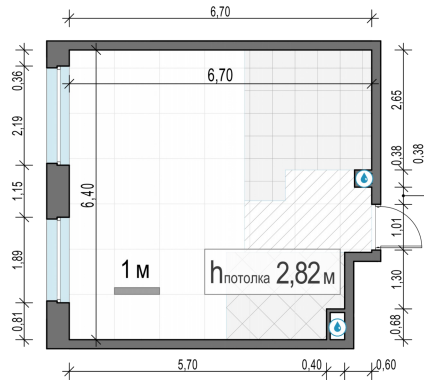

Планировка

С мебелью

1-комн. квартира №199, 40.3м²

Корпус 12.1, Секция 2, Этаж 11 из 20

8 720 000₽

216 378₽/м²

● м. «Медведково»

Отделка

Без отделки

Ввод

III квартал 2026

На этаже

На генплане

Квартира
на сайте