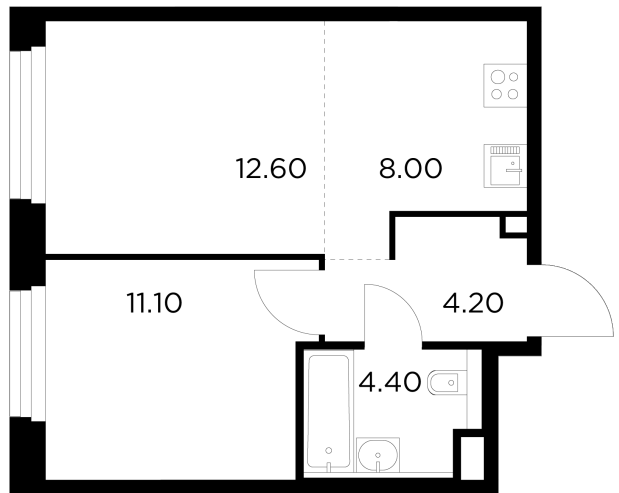

Планировка

С мебелью

+7 (495) 500-00-04
ingrad.ru

2-комн. квартира №199, 40.3м²

ЖК Белый Grad,
Корпус 12.1, Секция 2, Этаж 11 из 20

10 081 734₽

250 167₽/м²

● Медведково

Отделка

Чистовая отделка

Ввод

III квартал 2026

На этаже

На генплане

Квартира на сайте