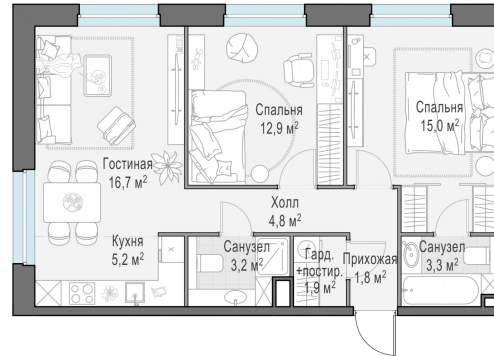

Планировка

С мебелью

2-комн. квартира №193, 65.3м²

Корпус 12.1, Секция 2, Этаж 10 из 20

15 140 000₽
231 853₽/м²

● м. «Медведково»

Отделка

Без отделки

Ввод

III квартал 2026

На этаже

На генплане

Квартира
на сайте

Скачано 25.05.2026 20:33