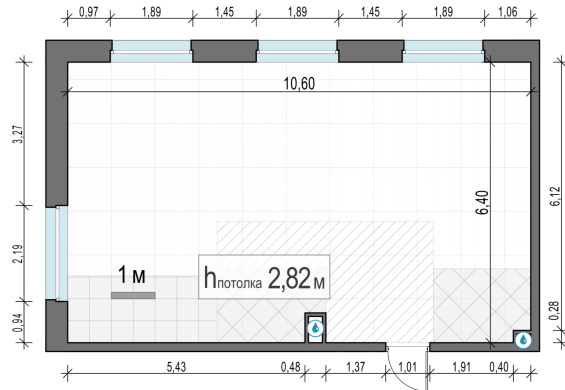

Планировка

С мебелью

2-комн. квартира №193, 65.3м²

Корпус 12.1, Секция 2, Этаж 10 из 20

15 140 000₽
231 853₽/м²

● м. «Медведково»

Отделка

Без отделки

Ввод

III квартал 2026

На этаже

На генплане

Квартира
на сайте

Скачано 25.05.2026 20:33