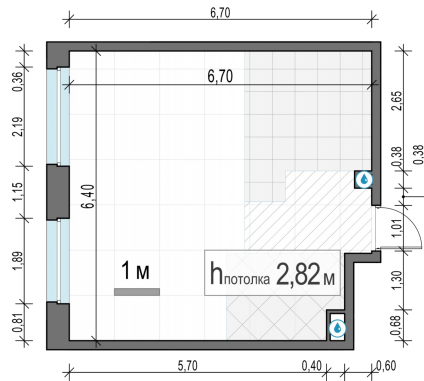

Планировка

С мебелью

1-комн. квартира №191, 40.3м²

Корпус 12.1, Секция 2, Этаж 10 из 20

8 250 000₽

204 715₽/м²

● м. «Медведково»

Отделка

Без отделки

Ввод

III квартал 2026

На этаже

На генплане

Квартира
на сайте

Скачано 27.06.2026 05:54