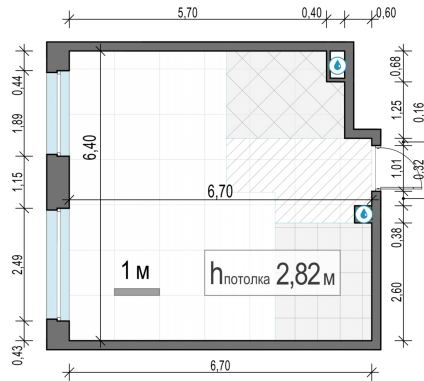

Планировка

С мебелью

1-комн. квартира №190, 40.4м²

Корпус 12.1, Секция 2, Этаж 10 из 20

8 840 000₽

218 812₽/м²

● м. «Медведково»

Отделка

Без отделки

Ввод

III квартал 2026

На этаже

На генплане

Квартира
на сайте