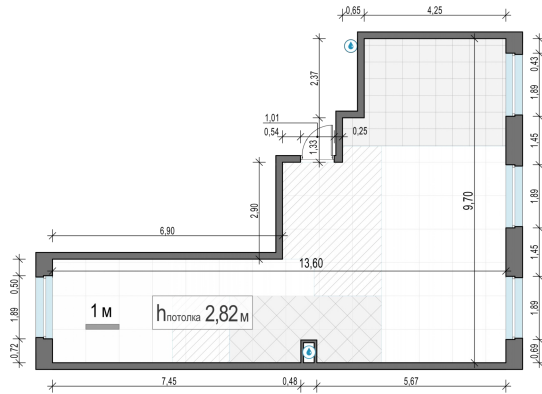

Планировка

С мебелью

**3-комн. квартира №189, 75.5м<sup>2</sup>**

Корпус 12.1, Секция 2, Этаж 10 из 20

**16 710 000₽**  
221 325₽/м<sup>2</sup>

● м. «Медведково»

Отделка

Без отделки

Ввод

III квартал 2026

На этаже

На генплане

Квартира  
на сайте

Скачано 30.04.2026 03:17