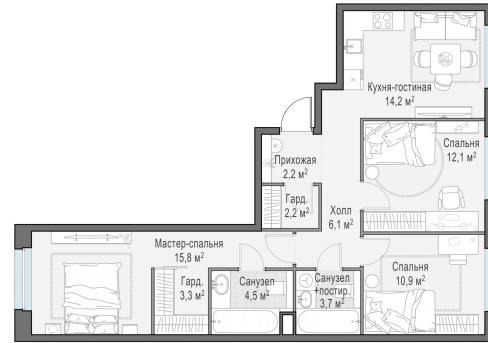

Планировка

С мебелью

**3-комн. квартира №189, 75.5м<sup>2</sup>**

Корпус 12.1, Секция 2, Этаж 10 из 20

**16 710 000₽**  
221 325₽/м<sup>2</sup>

● м. «Медведково»

Отделка

Без отделки

Ввод

III квартал 2026

На этаже

На генплане

Квартира  
на сайте

Скачано 30.04.2026 03:17