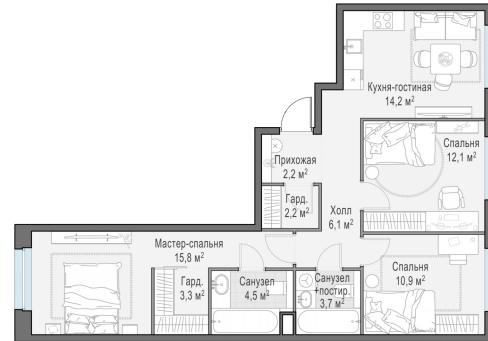

Планировка

С мебелью

3-комн. квартира №181, 75.5м²

Корпус 12.1, Секция 2, Этаж 9 из 20

17 120 000₽

226 755₽/м²

● м. «Медведково»

Отделка

Без отделки

Ввод

III квартал 2026

На этаже

На генплане

Квартира
на сайте