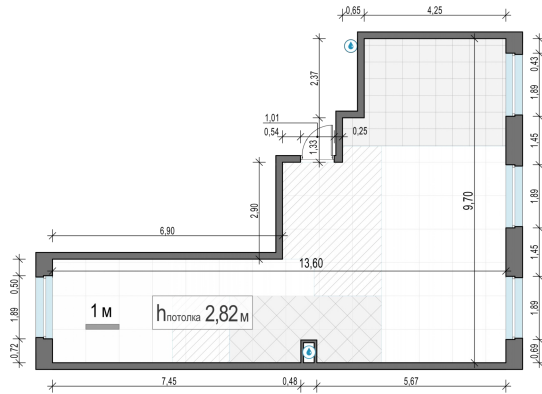

Планировка

С мебелью

3-комн. квартира №181, 75.5м²

Корпус 12.1, Секция 2, Этаж 9 из 20

17 120 000₽

226 755₽/м²

● м. «Медведково»

Отделка

Без отделки

Ввод

III квартал 2026

На этаже

На генплане

Квартира
на сайте