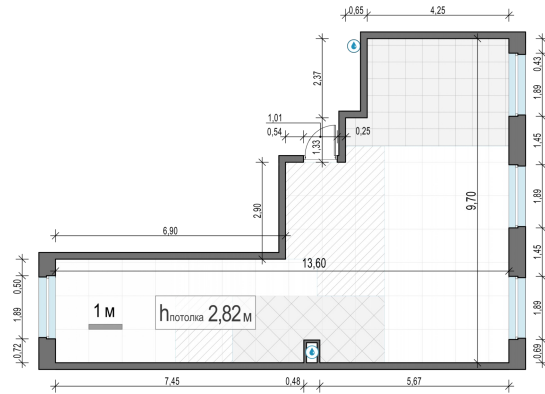

Планировка

С мебелью

3-комн. квартира №181, 75.5м²

Корпус 12.1, Секция 2, Этаж 9 из 20

15 890 000₽
210 464₽/м²

● м. «Медведково»

Отделка

Без отделки

Ввод

III квартал 2026

На этаже

На генплане

Квартира
на сайте

Скачано 24.06.2026 05:45