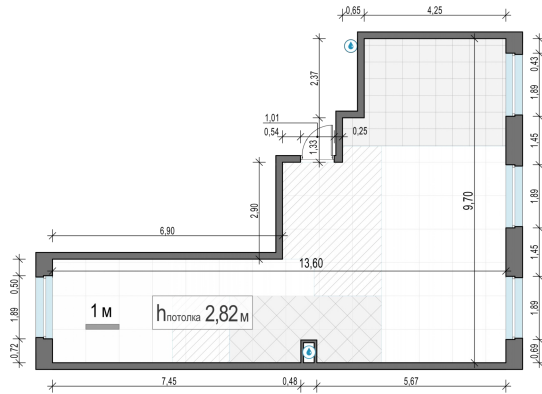

Планировка

С мебелью

**3-комн. квартира №181, 75.5м<sup>2</sup>**

Корпус 12.1, Секция 2, Этаж 9 из 20

**15 890 000₽**  
210 464₽/м<sup>2</sup>

● м. «Медведково»

Отделка

Без отделки

Ввод

III квартал 2026

На этаже

На генплане

Квартира  
на сайте

Скачано 24.06.2026 04:52