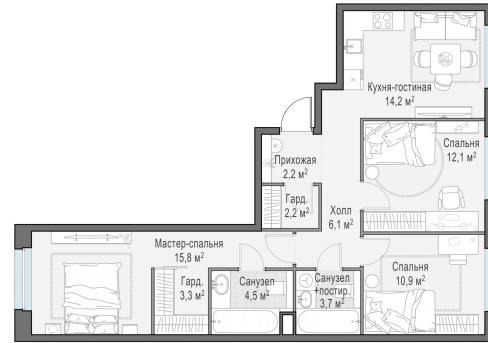

Планировка

С мебелью

**3-комн. квартира №181, 75.5м<sup>2</sup>**

Корпус 12.1, Секция 2, Этаж 9 из 20

**15 890 000₽**  
210 464₽/м<sup>2</sup>

● м. «Медведково»

Отделка

Без отделки

Ввод

III квартал 2026

На этаже

На генплане

Квартира  
на сайте

Скачано 24.06.2026 04:52