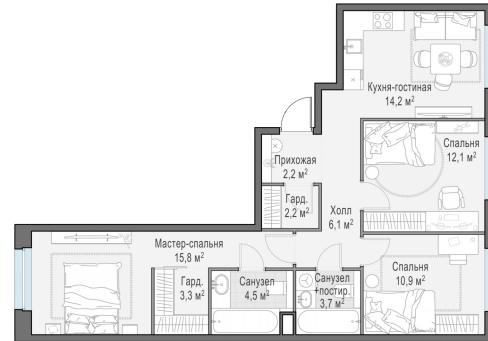

Планировка

С мебелью

3-комн. квартира №181, 75.5м²

Корпус 12.1, Секция 2, Этаж 9 из 20

15 890 000₽
210 464₽/м²

● м. «Медведково»

Отделка

Без отделки

Ввод

III квартал 2026

На этаже

На генплане

Квартира
на сайте

Скачано 24.06.2026 05:45