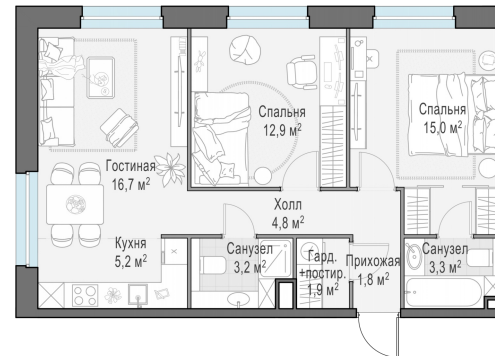

Планировка

С мебелью

2-комн. квартира №177, 65.3м²

Корпус 12.1, Секция 2, Этаж 8 из 20

13 680 000₽

209 495₽/м²

● м. «Медведково»

Отделка

Без отделки

Ввод

III квартал 2026

На этаже

На генплане

Квартира
на сайте

Скачано 25.06.2026 16:20