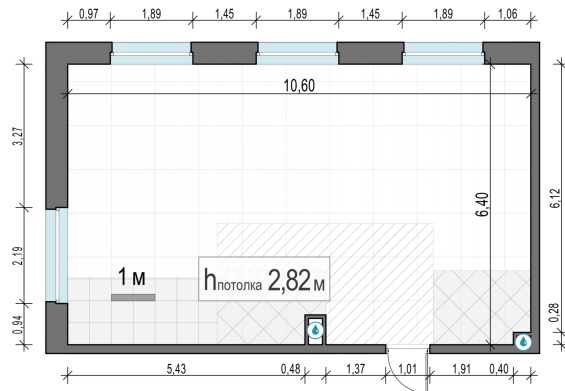

Планировка

С мебелью

2-комн. квартира №177, 65.3м²

Корпус 12.1, Секция 2, Этаж 8 из 20

13 680 000₽

209 495₽/м²

● м. «Медведково»

Отделка

Без отделки

Ввод

III квартал 2026

На этаже

На генплане

Квартира
на сайте

Скачано 25.06.2026 16:20