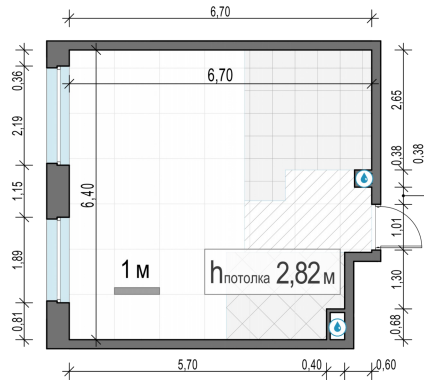

Планировка

С мебелью

1-комн. квартира №175, 40.3м²

Корпус 12.1, Секция 2, Этаж 8 из 20

8 940 000₽
221 837₽/м²

● м. «Медведково»

Отделка

Без отделки

Ввод

III квартал 2026

На этаже

На генплане

Квартира
на сайте