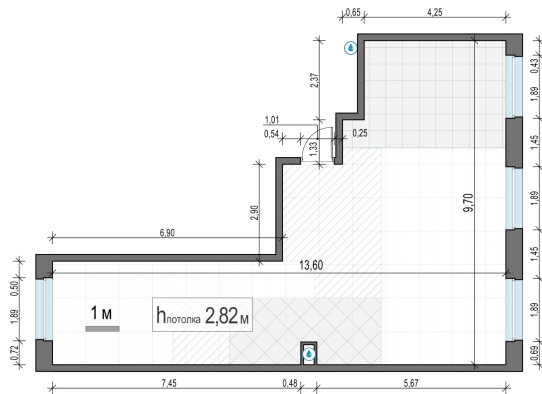

Планировка

С мебелью

3-комн. квартира №173, 75.5м²

Корпус 12.1, Секция 2, Этаж 8 из 20

15 740 000₽

208 477₽/м²

● м. «Медведково»

Отделка

Без отделки

Ввод

III квартал 2026

На этаже

На генплане

Квартира
на сайте

Скачано 25.06.2026 06:42