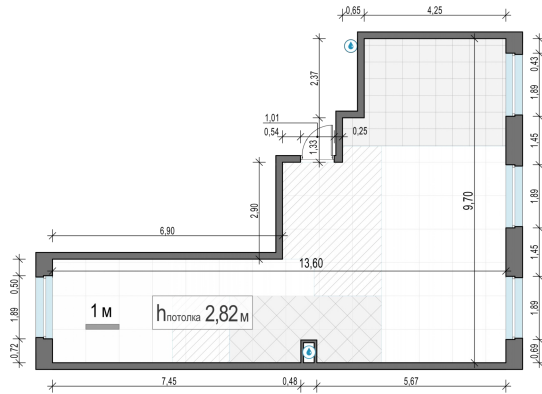

Планировка

С мебелью

**3-комн. квартира №173, 75.5м<sup>2</sup>**

Корпус 12.1, Секция 2, Этаж 8 из 20

**16 970 000₽**  
224 769₽/м<sup>2</sup>

● м. «Медведково»

Отделка

Без отделки

Ввод

III квартал 2026

На этаже

На генплане

Квартира  
на сайте