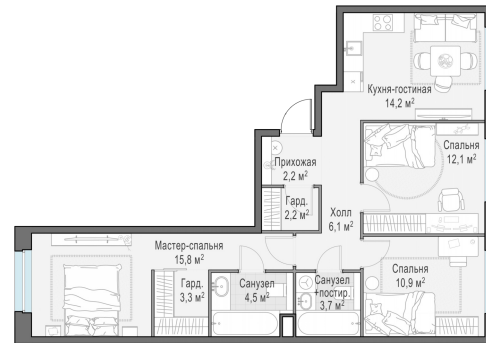

Планировка

С мебелью

3-комн. квартира №173, 75.5м²

Корпус 12.1, Секция 2, Этаж 8 из 20

15 740 000₽

208 477₽/м²

● м. «Медведково»

Отделка

Без отделки

Ввод

III квартал 2026

На этаже

На генплане

Квартира
на сайте

Скачано 25.06.2026 06:42