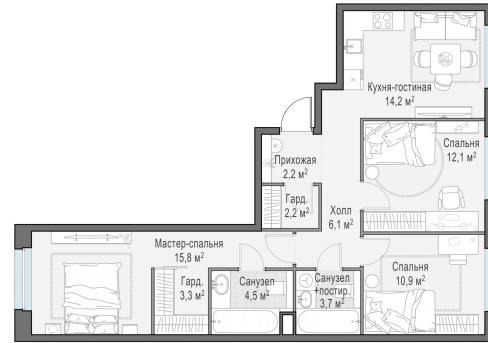

Планировка

С мебелью

**3-комн. квартира №173, 75.5м<sup>2</sup>**

Корпус 12.1, Секция 2, Этаж 8 из 20

**16 970 000₽**  
224 769₽/м<sup>2</sup>

● м. «Медведково»

Отделка

Без отделки

Ввод

III квартал 2026

На этаже

На генплане

Квартира  
на сайте