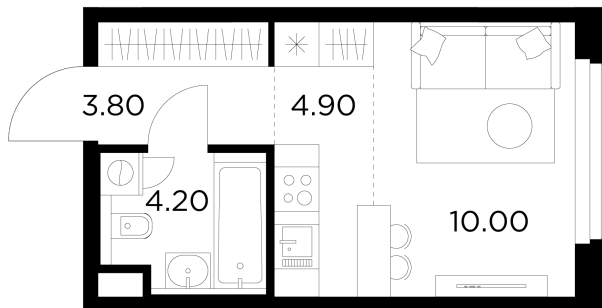

Планировка

С мебелью

+7 (495) 500-00-04

ingrad.ru

Студия №170, 22.9м²

ЖК Белый Grad,
Корпус 12.1, Секция 2, Этаж 7 из 20

6 120 000₽

267 091₽/м²

● м. «Медведково»

Отделка

Чистовая отделка

Ввод

III квартал 2026

На этаже

На генплане

Квартира
на сайте