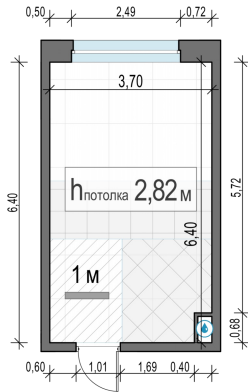

Планировка

С мебелью

## Студия №170, 22.9м<sup>2</sup>

Корпус 12.1, Секция 2, Этаж 7 из 20

**6 070 000₽**

265 066₽/м<sup>2</sup>

● м. «Медведково»

Отделка

Без отделки

Ввод