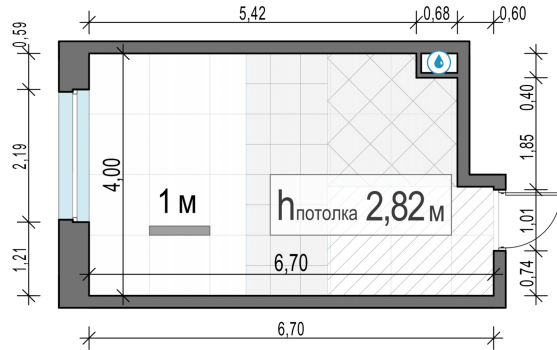

Планировка

С мебелью

Студия №168, 24.7м²

Корпус 12.1, Секция 2, Этаж 7 из 20

6 080 000₽
246 154₽/м²

● м. «Медведково»

Отделка

Без отделки

Ввод

III квартал 2026

На этаже

На генплане

Квартира
на сайте

Скачано 25.06.2026 01:58