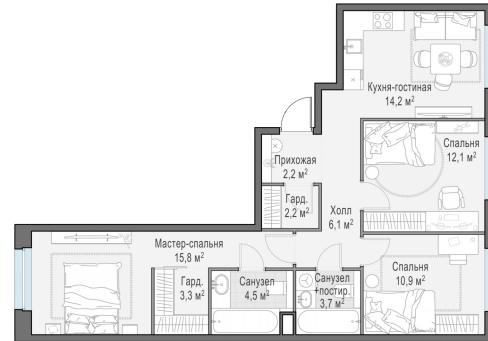

Планировка

С мебелью

3-комн. квартира №165, 75.3м²

Корпус 12.1, Секция 2, Этаж 7 из 20

16 590 000₽
220 319₽/м²

● м. «Медведково»

Отделка

Без отделки

Ввод

III квартал 2026

На этаже

На генплане

Квартира
на сайте

Скачано 21.04.2026 14:45