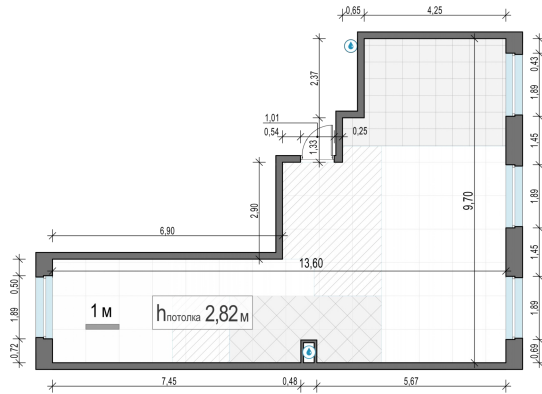

Планировка

С мебелью

3-комн. квартира №165, 75.3м²

Корпус 12.1, Секция 2, Этаж 7 из 20

16 590 000₽
220 319₽/м²

● м. «Медведково»

Отделка

Без отделки

Ввод

III квартал 2026

На этаже

На генплане

Квартира
на сайте

Скачано 21.04.2026 14:45