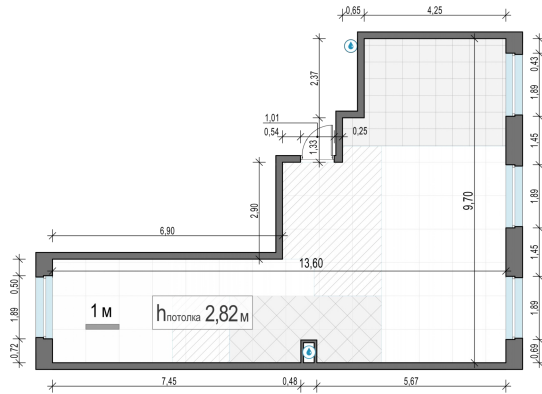

Планировка

С мебелью

**3-комн. квартира №165, 75.3м<sup>2</sup>**

Корпус 12.1, Секция 2, Этаж 7 из 20

**15 630 000₽**  
207 570₽/м<sup>2</sup>

● м. «Медведково»

Отделка

Без отделки

Ввод

III квартал 2026

На этаже

На генплане

Квартира  
на сайте