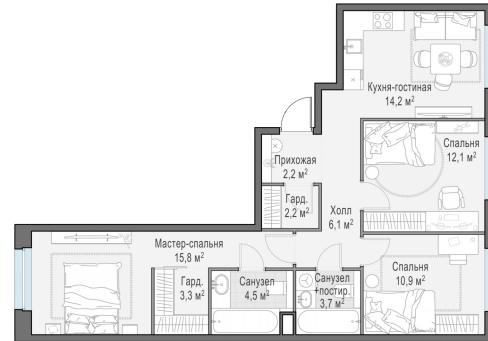

Планировка

С мебелью

**3-комн. квартира №165, 75.3м<sup>2</sup>**

Корпус 12.1, Секция 2, Этаж 7 из 20

**15 630 000₽**  
207 570₽/м<sup>2</sup>

● м. «Медведково»

Отделка

Без отделки

Ввод

III квартал 2026

На этаже

На генплане

Квартира  
на сайте