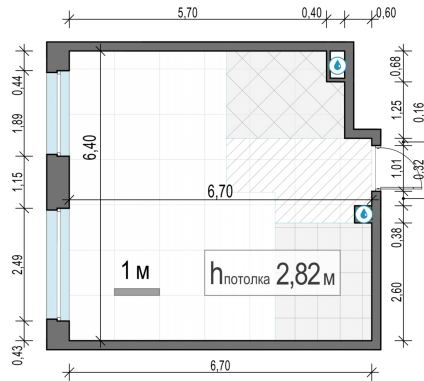

Планировка

С мебелью

1-комн. квартира №158, 40.4м²

Корпус 12.1, Секция 2, Этаж 6 из 20

8 270 000₽
204 703₽/м²

● м. «Медведково»

Отделка

Без отделки

Ввод

III квартал 2026

На этаже

На генплане

Квартира
на сайте

Скачано 27.06.2026 05:08