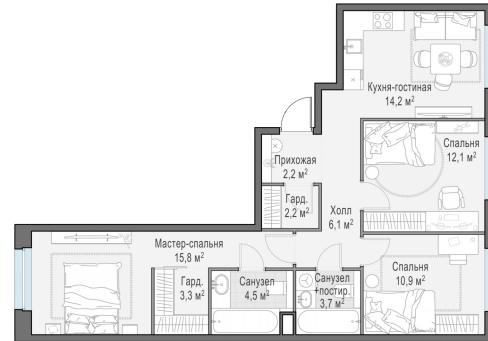

Планировка

С мебелью

3-комн. квартира №157, 75.3м²

Корпус 12.1, Секция 2, Этаж 6 из 20

15 550 000₽
206 508₽/м²

● м. «Медведково»

Отделка

Без отделки

Ввод

III квартал 2026

На этаже

На генплане

Квартира
на сайте