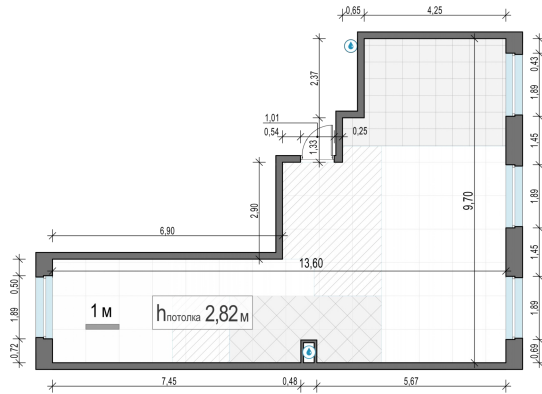

Планировка

С мебелью

3-комн. квартира №157, 75.3м²

Корпус 12.1, Секция 2, Этаж 6 из 20

15 550 000₽
206 508₽/м²

● м. «Медведково»

Отделка

Без отделки

Ввод

III квартал 2026

На этаже

На генплане

Квартира
на сайте