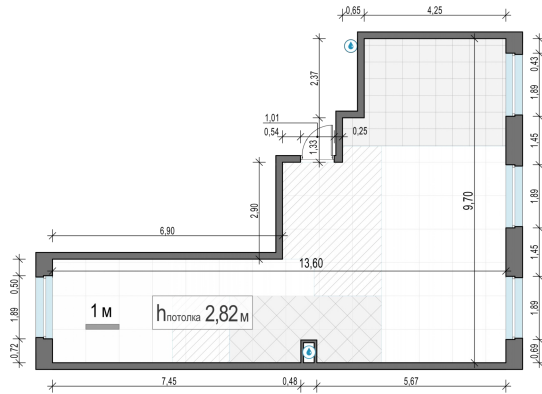

Планировка

С мебелью

**3-комн. квартира №157, 75.3м<sup>2</sup>**

Корпус 12.1, Секция 2, Этаж 6 из 20

**16 520 000₽**  
219 390₽/м<sup>2</sup>

● м. «Медведково»

Отделка

Без отделки

Ввод

III квартал 2026

На этаже

На генплане

Квартира  
на сайте

Скачано 21.04.2026 14:40