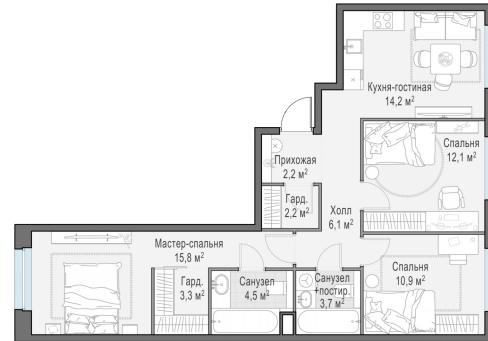

Планировка

С мебелью

**3-комн. квартира №157, 75.3м<sup>2</sup>**

Корпус 12.1, Секция 2, Этаж 6 из 20

**16 520 000₽**  
219 390₽/м<sup>2</sup>

● м. «Медведково»

Отделка

Без отделки

Ввод

III квартал 2026

На этаже

На генплане

Квартира  
на сайте

Скачано 21.04.2026 14:40