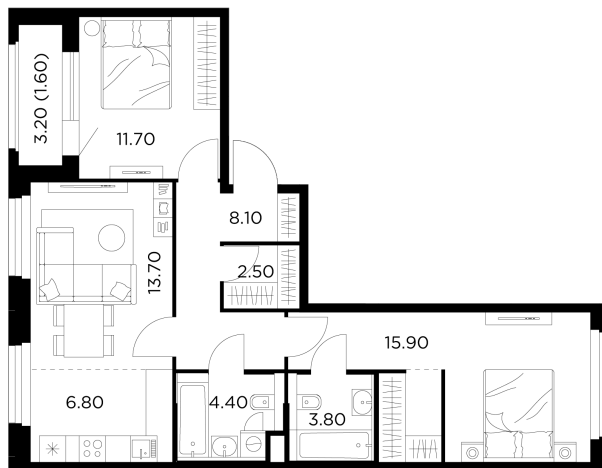

Планировка

С мебелью

+7 (495) 500-00-04

ingrad.ru

2-комн. квартира №156, 71.4м²

ЖК Белый Град,
Корпус 12.1, Секция 2, Этаж 5 из 20

14 980 000₽

209 804₽/м²

● м. «Медведково»

Отделка

Чистовая отделка

Ввод

III квартал 2026

На этаже

На генплане

Лоджия Балкон