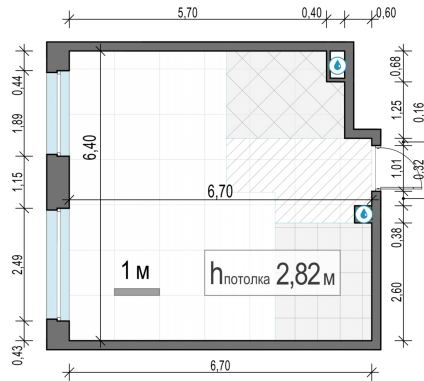

Планировка

С мебелью

1-комн. квартира №150, 40.4м²

Корпус 12.1, Секция 2, Этаж 5 из 20

8 550 000₽
211 634₽/м²

● м. «Медведково»

Отделка

Без отделки

Ввод

III квартал 2026

На этаже

На генплане

Квартира
на сайте

Скачано 16.04.2026 04:49