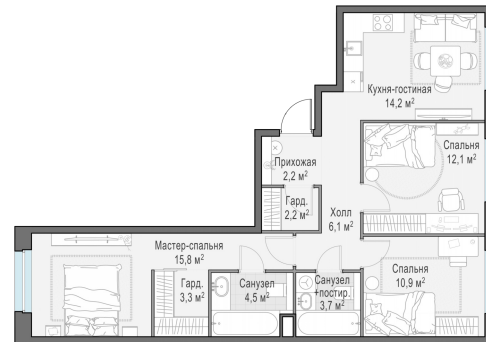

Планировка

С мебелью

**3-комн. квартира №149, 75.3м<sup>2</sup>**

Корпус 12.1, Секция 2, Этаж 5 из 20

**15 480 000₽**

205 578₽/м<sup>2</sup>

● м. «Медведково»

Отделка

Без отделки

Ввод

III квартал 2026

На этаже

На генплане

Квартира  
на сайте

Скачано 12.06.2026 07:13