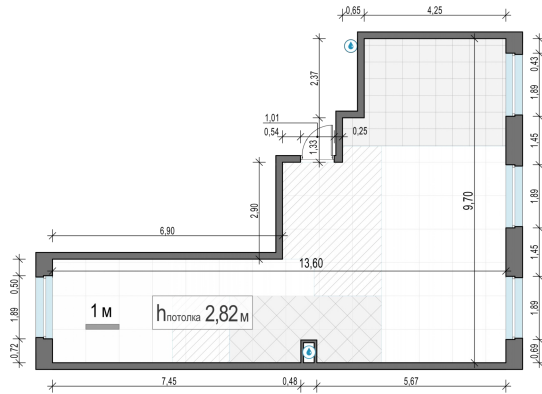

Планировка

С мебелью

**3-комн. квартира №149, 75.3м<sup>2</sup>**

Корпус 12.1, Секция 2, Этаж 5 из 20

**16 370 000₽**  
217 398₽/м<sup>2</sup>

● м. «Медведково»

Отделка

Без отделки

Ввод

III квартал 2026

На этаже

На генплане

Квартира  
на сайте