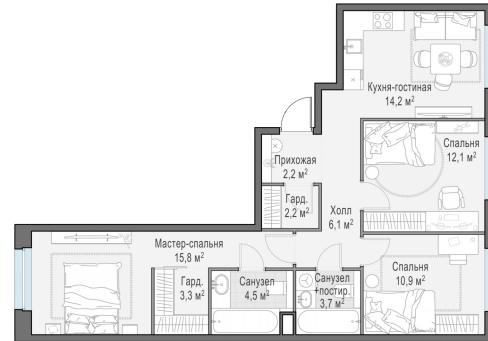

Планировка

С мебелью

**3-комн. квартира №149, 75.3м<sup>2</sup>**

Корпус 12.1, Секция 2, Этаж 5 из 20

**16 370 000₽**  
217 398₽/м<sup>2</sup>

● м. «Медведково»

Отделка

Без отделки

Ввод

III квартал 2026

На этаже

На генплане

Квартира  
на сайте