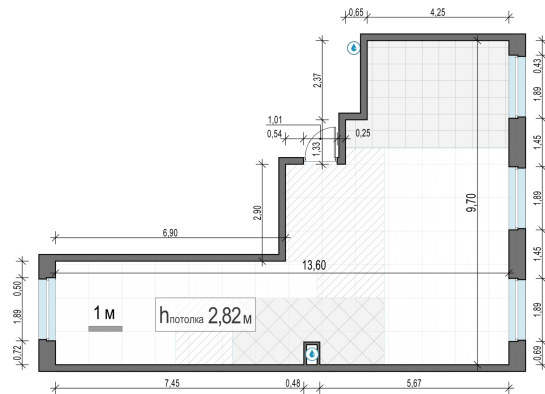

Планировка

С мебелью

**3-комн. квартира №149, 75.3м<sup>2</sup>**

Корпус 12.1, Секция 2, Этаж 5 из 20

**15 480 000₽**

205 578₽/м<sup>2</sup>

● м. «Медведково»

Отделка

Без отделки

Ввод

III квартал 2026

На этаже

На генплане

Квартира  
на сайте

Скачано 12.06.2026 07:13