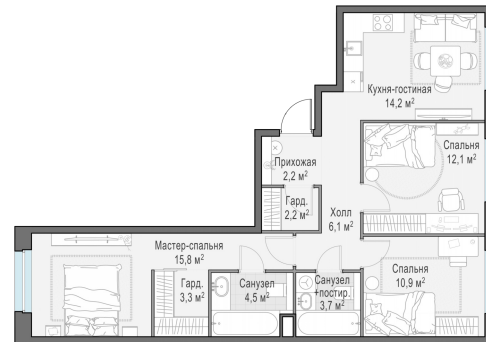

Планировка

С мебелью

**3-комн. квартира №141, 75.3м<sup>2</sup>**

Корпус 12.1, Секция 2, Этаж 4 из 20

**16 300 000₽**

216 468₽/м<sup>2</sup>

● м. «Медведково»

Отделка

Без отделки

Ввод

III квартал 2026

На этаже

На генплане

Квартира  
на сайте

Скачано 21.04.2026 14:40