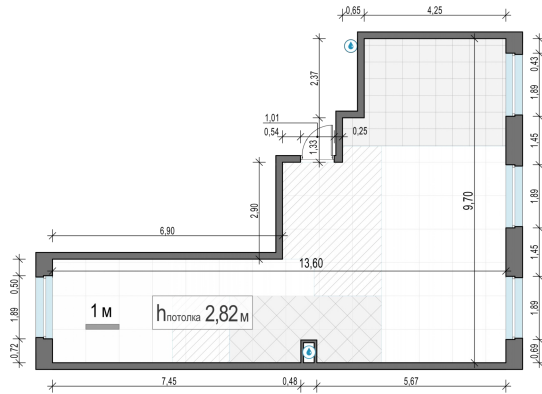

Планировка

С мебелью

3-комн. квартира №141, 75.3м²

Корпус 12.1, Секция 2, Этаж 4 из 20

15 330 000₽

203 586₽/м²

● м. «Медведково»

Отделка

Без отделки

Ввод

III квартал 2026

На этаже

На генплане

Квартира
на сайте