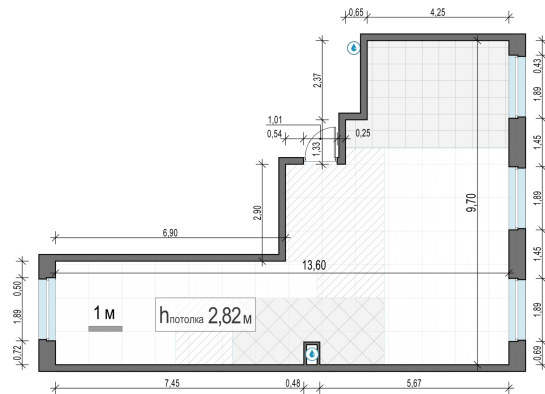

Планировка

С мебелью

**3-комн. квартира №141, 75.3м<sup>2</sup>**

Корпус 12.1, Секция 2, Этаж 4 из 20

**16 300 000₽**

216 468₽/м<sup>2</sup>

● м. «Медведково»

Отделка

Без отделки

Ввод

III квартал 2026

На этаже

На генплане

Квартира  
на сайте

Скачано 21.04.2026 14:40