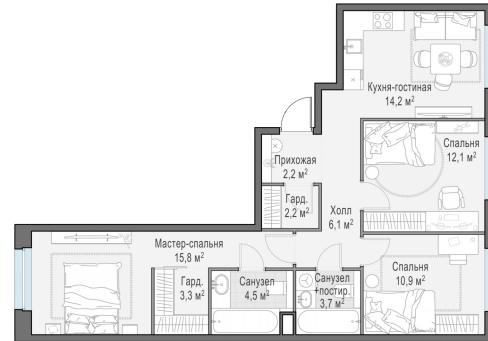

Планировка

С мебелью

3-комн. квартира №141, 75.3м²

Корпус 12.1, Секция 2, Этаж 4 из 20

15 330 000₽

203 586₽/м²

● м. «Медведково»

Отделка

Без отделки

Ввод

III квартал 2026

На этаже

На генплане

Квартира
на сайте