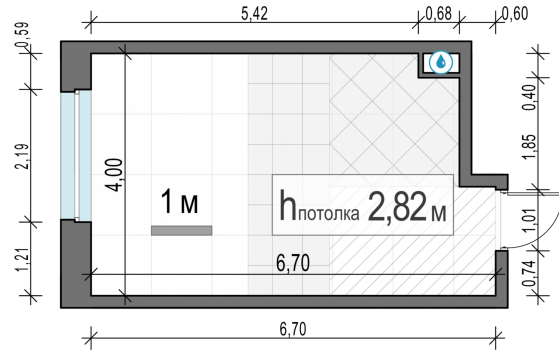

Планировка

С мебелью

## Студия №136, 24.7м²

Корпус 12.1, Секция 2, Этаж 3 из 20

**6 570 000₽**

265 992₽/м²

● м. «Медведково»

Отделка

Без отделки

Ввод