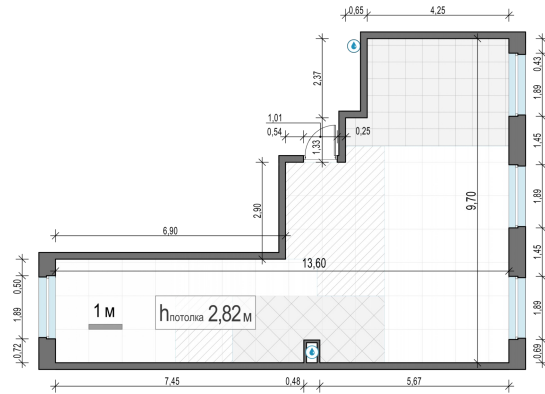

Планировка

С мебелью

**3-комн. квартира №133, 75.3м<sup>2</sup>**

Корпус 12.1, Секция 2, Этаж 3 из 20

**16 150 000₽**  
214 476₽/м<sup>2</sup>

● м. «Медведково»

Отделка

Без отделки

Ввод

III квартал 2026

На этаже

На генплане

Квартира  
на сайте

Скачано 21.04.2026 14:40