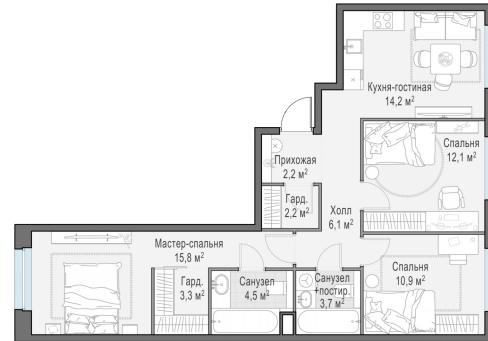

Планировка

С мебелью

**3-комн. квартира №133, 75.3м<sup>2</sup>**

Корпус 12.1, Секция 2, Этаж 3 из 20

**16 150 000₽**  
214 476₽/м<sup>2</sup>

● м. «Медведково»

Отделка

Без отделки

Ввод

III квартал 2026

На этаже

На генплане

Квартира  
на сайте

Скачано 21.04.2026 14:40