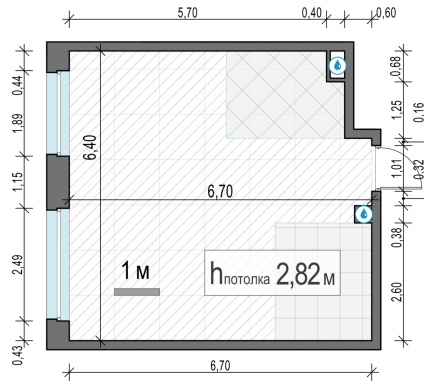

Планировка

С мебелью

1-комн. квартира №126, 40.4м²

Корпус 12.1, Секция 2, Этаж 2 из 20

7 990 000₽
197 773₽/м²

● м. «Медведково»

Отделка

Без отделки

Ввод

III квартал 2026

На этаже

На генплане

Квартира
на сайте