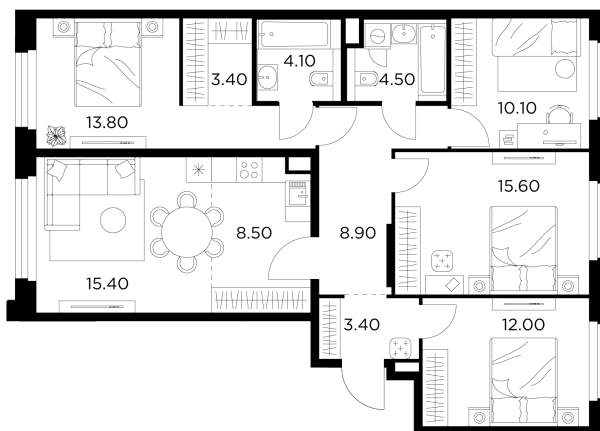

Планировка

С мебелью

+7 (495) 500-00-04

ingrad.ru

4-комн. квартира №124, 99.7м²

ЖК Белый Град,
Корпус 12.1, Секция 1, Этаж 17 из 17

20 530 000₽

205 918₽/м²

● м. «Медведково»

Отделка

Чистовая отделка

Ввод

III квартал 2026

На этаже

На генплане

Квартира
на сайте