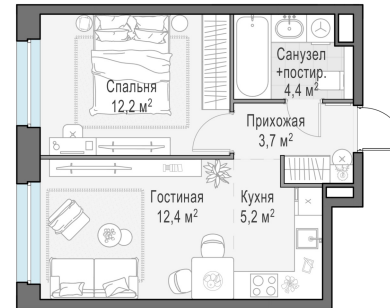

Планировка

С мебелью

1-комн. квартира №122, 38.1м²

Корпус 12.1, Секция 1, Этаж 17 из 17

8 540 000₽

224 147₽/м²

● м. «Медведково»

Отделка

Без отделки

Ввод

III квартал 2026

На этаже

На генплане

Квартира
на сайте