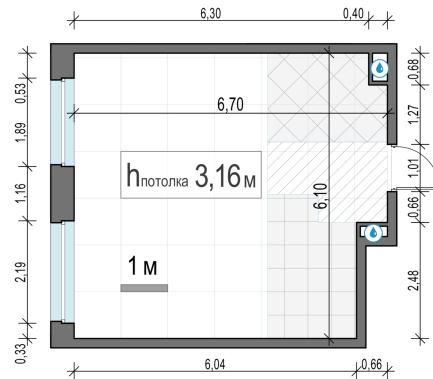

Планировка

С мебелью

1-комн. квартира №122, 38.1м²

Корпус 12.1, Секция 1, Этаж 17 из 17

8 540 000₽

224 147₽/м²

● м. «Медведково»

Отделка

Без отделки

Ввод

III квартал 2026

На этаже

На генплане

Квартира
на сайте