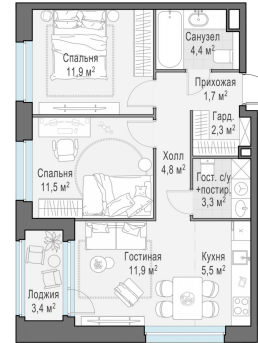

Планировка

С мебелью

2-комн. квартира №120, 58.9м²

Корпус 12.1, Секция 1, Этаж 17 из 17

14 840 000₽

251 953₽/м²

● м. «Медведково»

Отделка

Без отделки

Ввод

III квартал 2026

Лоджия

На этаже

На генплане

Квартира
на сайте

Скачано 02.05.2026 15:11