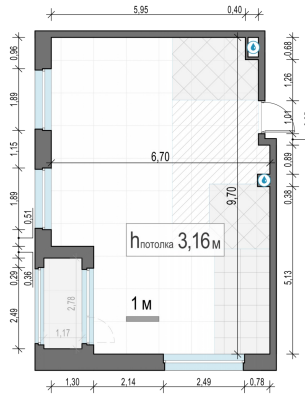

Планировка

С мебелью

2-комн. квартира №120, 58.9м²

Корпус 12.1, Секция 1, Этаж 17 из 17

14 840 000₽

251 953₽/м²

● м. «Медведково»

Отделка

Без отделки

Ввод

III квартал 2026

Лоджия

На этаже

На генплане

Квартира
на сайте

Скачано 02.05.2026 15:11