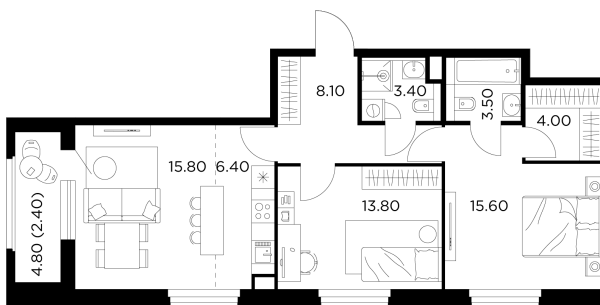

Планировка

С мебелью

+7 (495) 500-00-04

ingrad.ru

3-комн. квартира №118, 73м²

ЖК Белый Град,
Корпус 12.1, Секция 1, Этаж 17 из 17

16 030 000₽

219 590₽/м²

● м. «Медведково»

Отделка

Чистовая отделка

Ввод

III квартал 2026

Лоджия

На этаже

На генплане