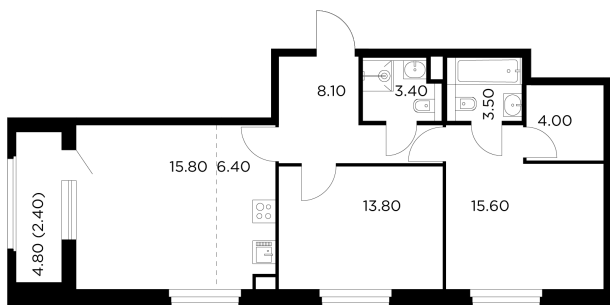

Планировка

С мебелью

+7 (495) 500-00-04

ingrad.ru

3-комн. квартира №118, 73м²

ЖК Белый Град,
Корпус 12.1, Секция 1, Этаж 17 из 17

16 030 000₽

219 590₽/м²

● м. «Медведково»

Отделка

Чистовая отделка

Ввод

III квартал 2026

Лоджия

На этаже

На генплане