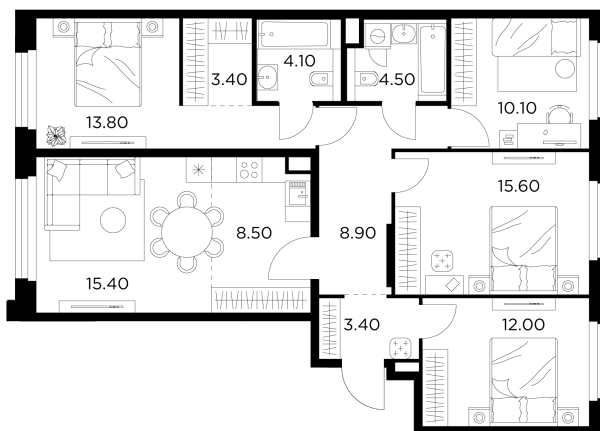

Планировка

С мебелью

+7 (495) 500-00-04

ingrad.ru

4-комн. квартира №117, 99.7м²

ЖК Белый Град,
Корпус 12.1, Секция 1, Этаж 16 из 17

20 480 000₽

205 417₽/м²

● м. «Медведково»

Отделка

Чистовая отделка

Ввод

III квартал 2026

На этаже

На генплане

Квартира
на сайте