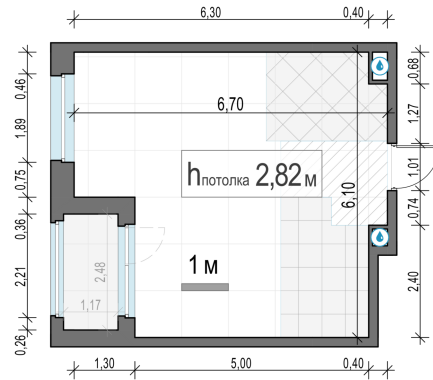

Планировка

С мебелью

1-комн. квартира №116, 36.3м²

Корпус 12.1, Секция 1, Этаж 16 из 17

8 000 000₽
220 386₽/м²

● м. «Медведково»

Отделка

Без отделки

Ввод

III квартал 2026

Лоджия

На этаже

На генплане

Квартира
на сайте