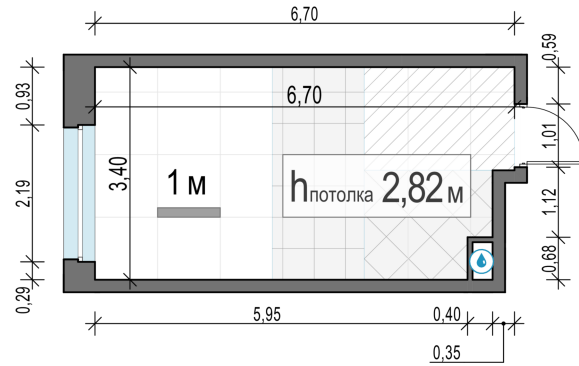

Планировка

С мебелью

## Студия №114, 21.5м<sup>2</sup>

Корпус 12.1, Секция 1, Этаж 16 из 17

**6 420 000₽**  
298 605₽/м<sup>2</sup>

● м. «Медведково»

Отделка

Без отделки

Ввод

III квартал 2026