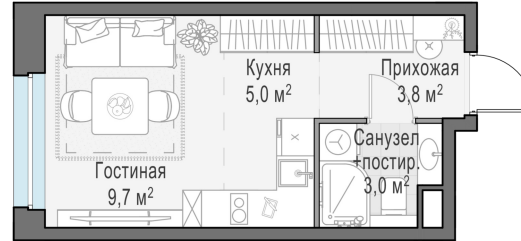

Планировка

С мебелью

## Студия №114, 21.5м²

Корпус 12.1, Секция 1, Этаж 16 из 17

**6 010 000₽**  
279 535₽/м²

● м. «Медведково»

Отделка

Без отделки

Ввод

III квартал 2026