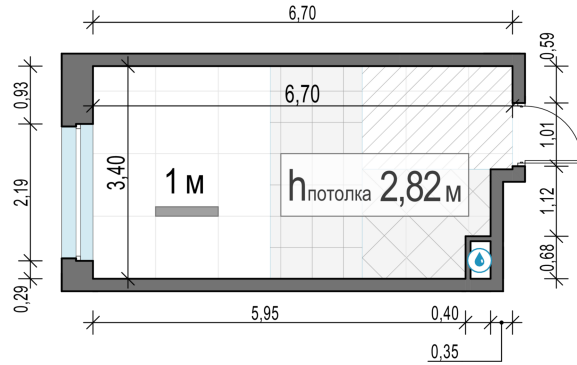

Планировка

С мебелью

## Студия №114, 21.5м²

Корпус 12.1, Секция 1, Этаж 16 из 17

**6 010 000₽**  
279 535₽/м²

● м. «Медведково»

Отделка

Без отделки

Ввод

III квартал 2026