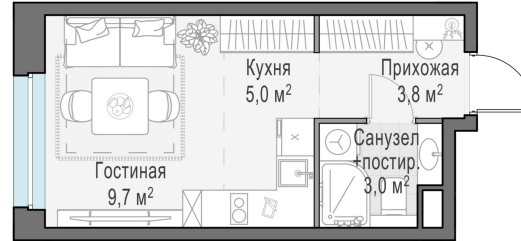

Планировка

С мебелью

## Студия №114, 21.5м<sup>2</sup>

Корпус 12.1, Секция 1, Этаж 16 из 17

**6 010 000₽**

279 535₽/м<sup>2</sup>

● м. «Медведково»

Отделка

Без отделки

Ввод