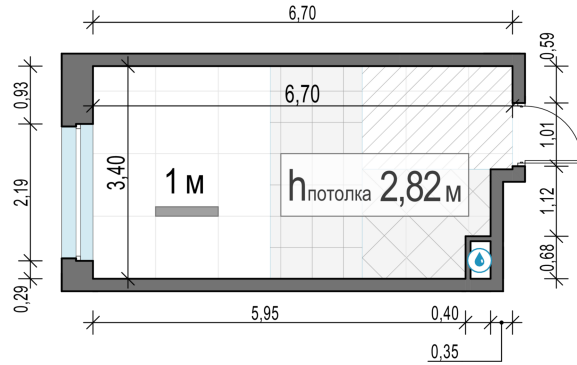

Планировка

С мебелью

## Студия №114, 21.5м<sup>2</sup>

Корпус 12.1, Секция 1, Этаж 16 из 17

**6 010 000₽**

279 535₽/м<sup>2</sup>

● м. «Медведково»

Отделка

Без отделки

Ввод