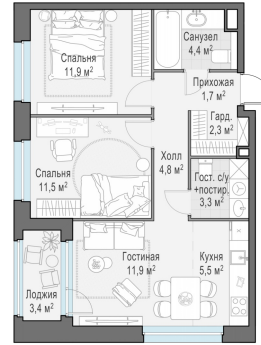

Планировка

С мебелью

**2-комн. квартира №113, 58.9м<sup>2</sup>**

Корпус 12.1, Секция 1, Этаж 16 из 17

**12 910 000₽**  
219 186₽/м<sup>2</sup>

● м. «Медведково»

Отделка

Без отделки

Ввод

III квартал 2026

Лоджия

На этаже

На генплане

Квартира  
на сайте

Скачано 24.06.2026 18:15