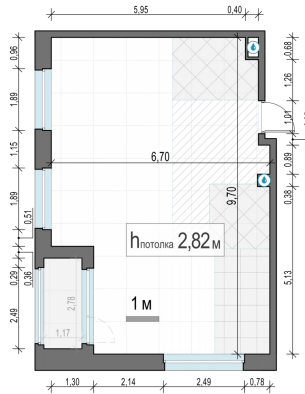

Планировка

С мебелью

**2-комн. квартира №113, 58.9м<sup>2</sup>**

Корпус 12.1, Секция 1, Этаж 16 из 17

**12 910 000₽**  
219 186₽/м<sup>2</sup>

● м. «Медведково»

Отделка

Без отделки

Ввод

III квартал 2026

Лоджия

На этаже

На генплане

Квартира  
на сайте

Скачано 24.06.2026 18:15