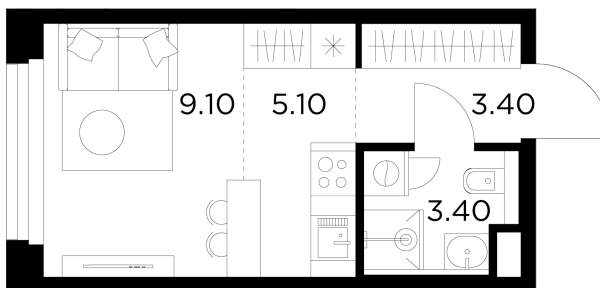

Планировка

С мебелью

+7 (495) 500-00-04

ingrad.ru

Студия №112, 21м²

ЖК Белый Grad,
Корпус 12.1, Секция 1, Этаж 16 из 17

6 284 150₽

299 245₽/м²

● Медведково

Отделка

Чистовая отделка

Ввод

III квартал 2026

На этаже

На генплане

Квартира
на сайте