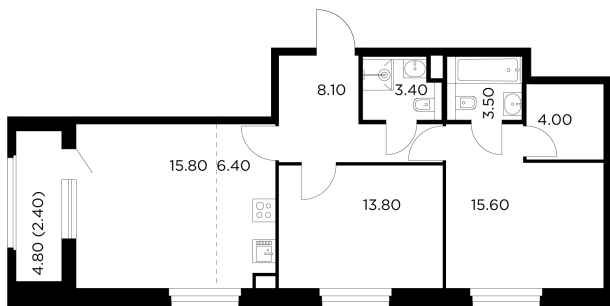

Планировка

С мебелью

+7 (495) 500-00-04

ingrad.ru

3-комн. квартира №111, 73м²

ЖК Белый Grad,
Корпус 12.1, Секция 1, Этаж 16 из 17

14 909 558Р

204 241Р/м²

● Медведково

Отделка

Чистовая отделка

Ввод

III квартал 2026

На этаже

На генплане

Квартира
на сайте