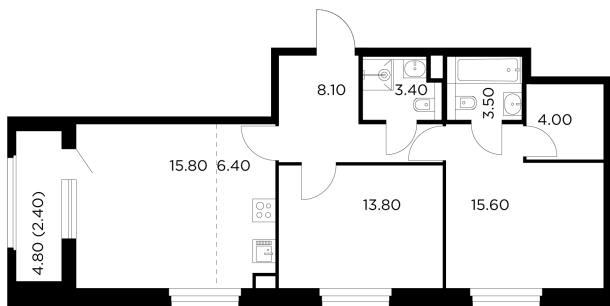

Планировка

С мебелью

+7 (495) 500-00-04

ingrad.ru

3-комн. квартира №111, 73м²

ЖК Белый Grad,
Корпус 12.1, Секция 1, Этаж 16 из 17

15 460 000₽

211 672₽/м²

● м. «Медведково»

Отделка

Чистовая отделка

Ввод

III квартал 2026

На этаже

На генплане

Квартира
на сайте