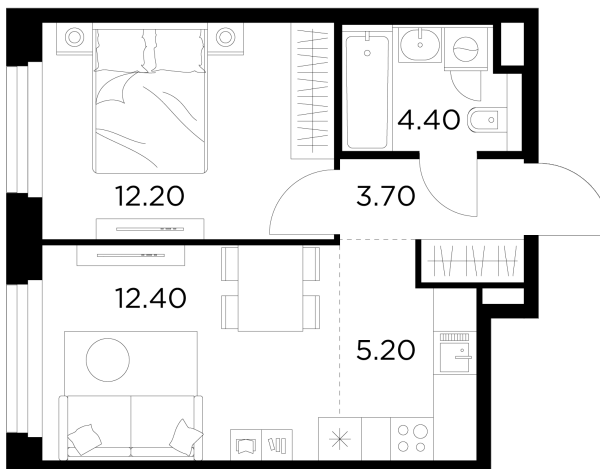

## Планировка

## С мебелью

+7 (495) 500-00-04

[ingrad.ru](http://ingrad.ru)

**2-комн. квартира №108, 37.9м<sup>2</sup>**

ЖК Белый Grad,  
Корпус 12.1, Секция 1, Этаж 15 из 17

**9 468 519₽**

249 829₽/м<sup>2</sup>

● М Медведково