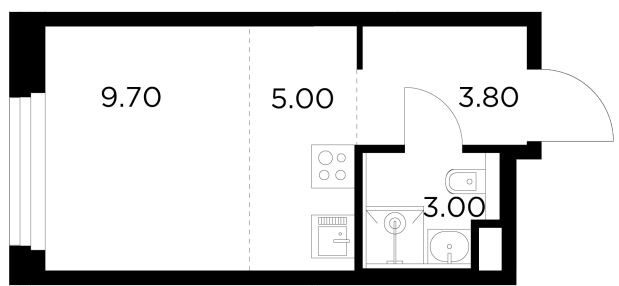

Планировка

С мебелью

+7 (495) 500-00-04
ingrad.ru

Студия №107, 21.5м²

ЖК Белый Grad,
Корпус 12.1, Секция 1, Этаж 15 из 17

6 261 465₽
291 231₽/м²

● Медведково

Отделка Чистовая отделка
Ввод III квартал 2026