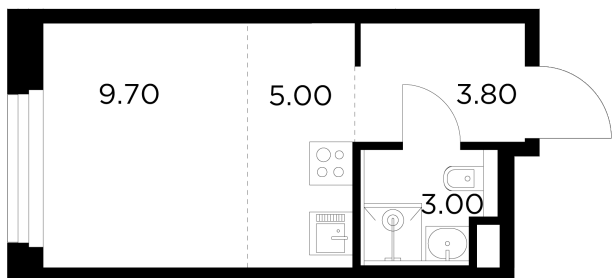

Планировка

С мебелью

+7 (495) 500-00-04

ingrad.ru

Студия №107, 21.5м²

ЖК Белый Grad,
Корпус 12.1, Секция 1, Этаж 15 из 17

6 150 000₽

285 701₽/м²

● м. «Медведково»

Отделка

Чистовая отделка

Ввод

III квартал 2026

На этаже

На генплане

Квартира
на сайте