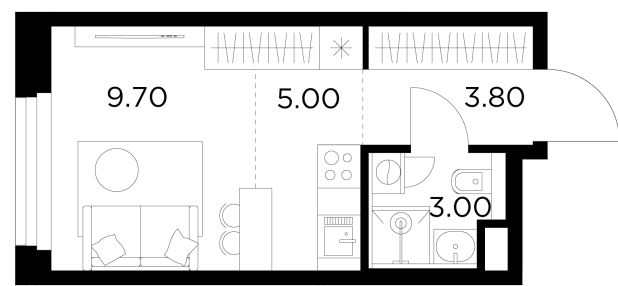

Планировка

С мебелью

+7 (495) 500-00-04
ingrad.ru

Студия №107, 21.5м²

ЖК Белый Grad,
Корпус 12.1, Секция 1, Этаж 15 из 17

6 261 465₽
291 231₽/м²

● Медведково

Отделка Чистовая отделка
Ввод III квартал 2026

На этаже

На генплане

Квартира на сайте