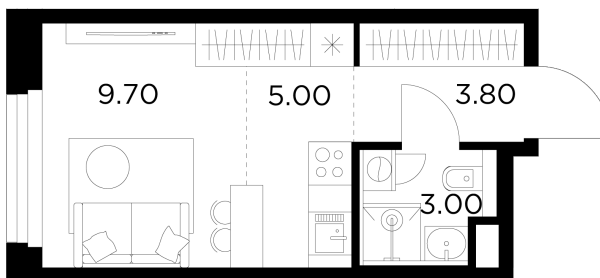

Планировка

С мебелью

+7 (495) 500-00-04

ingrad.ru

Студия №107, 21.5м²

ЖК Белый Grad,
Корпус 12.1, Секция 1, Этаж 15 из 17

6 150 000₽

285 701₽/м²

● м. «Медведково»

Отделка

Чистовая отделка

Ввод

III квартал 2026

На этаже

На генплане

Квартира
на сайте