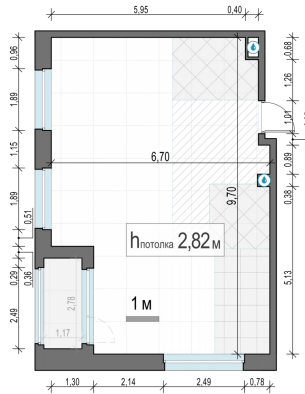

Планировка

С мебелью

2-комн. квартира №106, 58.9м²

Корпус 12.1, Секция 1, Этаж 15 из 17

12 850 000₽
218 167₽/м²

● м. «Медведково»

Отделка

Без отделки

Ввод

III квартал 2026

Лоджия

На этаже

На генплане

Квартира на сайте

Скачано 24.06.2026 13:20