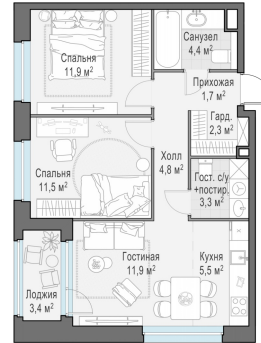

Планировка

С мебелью

2-комн. квартира №106, 58.9м²

Корпус 12.1, Секция 1, Этаж 15 из 17

12 850 000₽
218 167₽/м²

● м. «Медведково»

Отделка

Без отделки

Ввод

III квартал 2026

Лоджия

На этаже

На генплане

Квартира на сайте

Скачано 24.06.2026 13:20