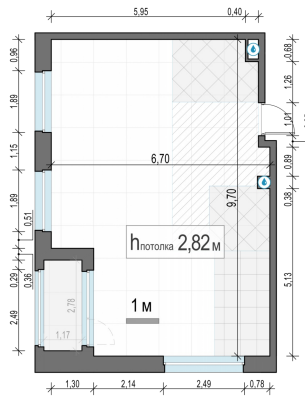

Планировка

С мебелью

**2-комн. квартира №99, 58.9м<sup>2</sup>**

Корпус 12.1, Секция 1, Этаж 14 из 17

**13 980 000₽**

237 352₽/м<sup>2</sup>

● м. «Медведково»

Отделка

Без отделки

Ввод

III квартал 2026

Лоджия

На этаже

На генплане

Квартира  
на сайте

Скачано 26.05.2026 15:44