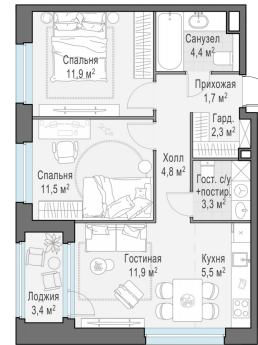

Планировка

С мебелью

**2-комн. квартира №99, 58.9м<sup>2</sup>**

Корпус 12.1, Секция 1, Этаж 14 из 17

**13 980 000₽**

237 352₽/м<sup>2</sup>

● м. «Медведково»

Отделка

Без отделки

Ввод

III квартал 2026

Лоджия

На этаже

На генплане

Квартира  
на сайте

Скачано 26.05.2026 15:44